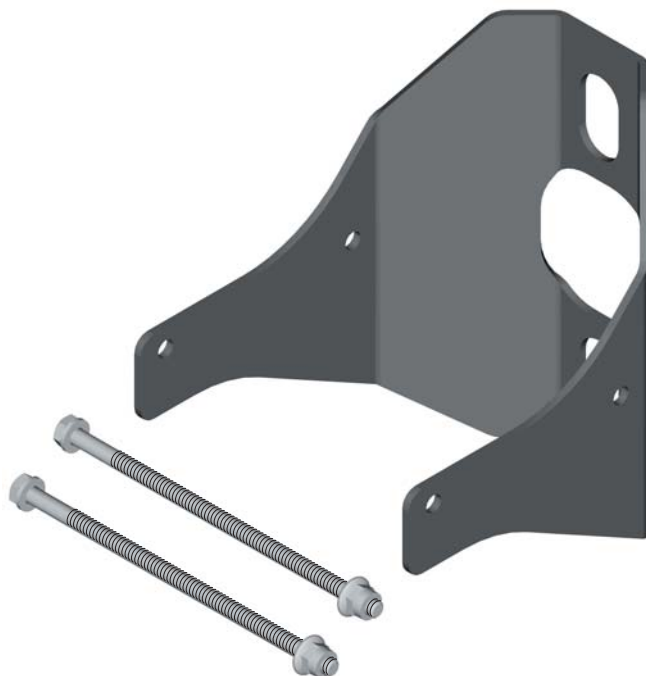

MOUNTING INSTRUCTION

2012-06-25 38-237400a

07-114500

DE Konsole

DK Konsol

EE Konsool

FI Konsoli

FR Ferrure